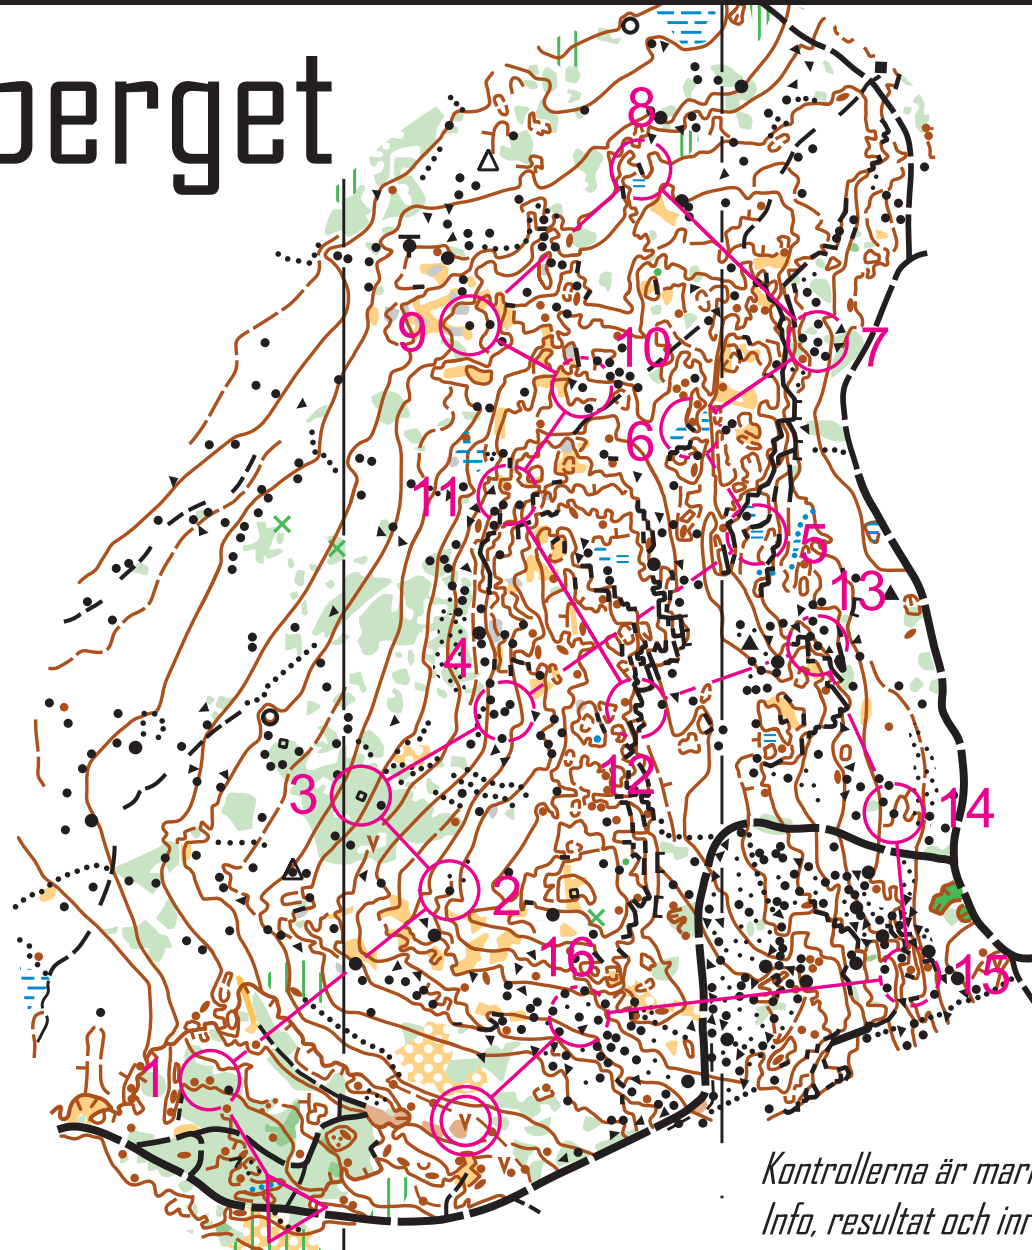

KING OF THE FOREST #7 "Kontrollplocken"

Skala: 1:5000
Banlängd: 2,22km

Grässvaberget

#7 Kontrollplocker		2.2 km	205 m
▷			
1	31	•	○
2	32	▲	♂
3	33	□	
4	34	▲	♂
5	35	≡	
6	36	≡	⊥
7	37	▲	♂
8	38	≡	⊥
9	39	▲	○
10	40	▲	⊙
11	41	∩	∩
12	42	≡	⊥
13	43	▲	○
14	44	▲	⊙
15	45	≡	⊥
16	46	▲	○

○◁ 100 m ▷◎

Kontrollerna är markerade med orangea snitslar.
Info, resultat och inrapportering av tid: www.goranwinblad.se/kof