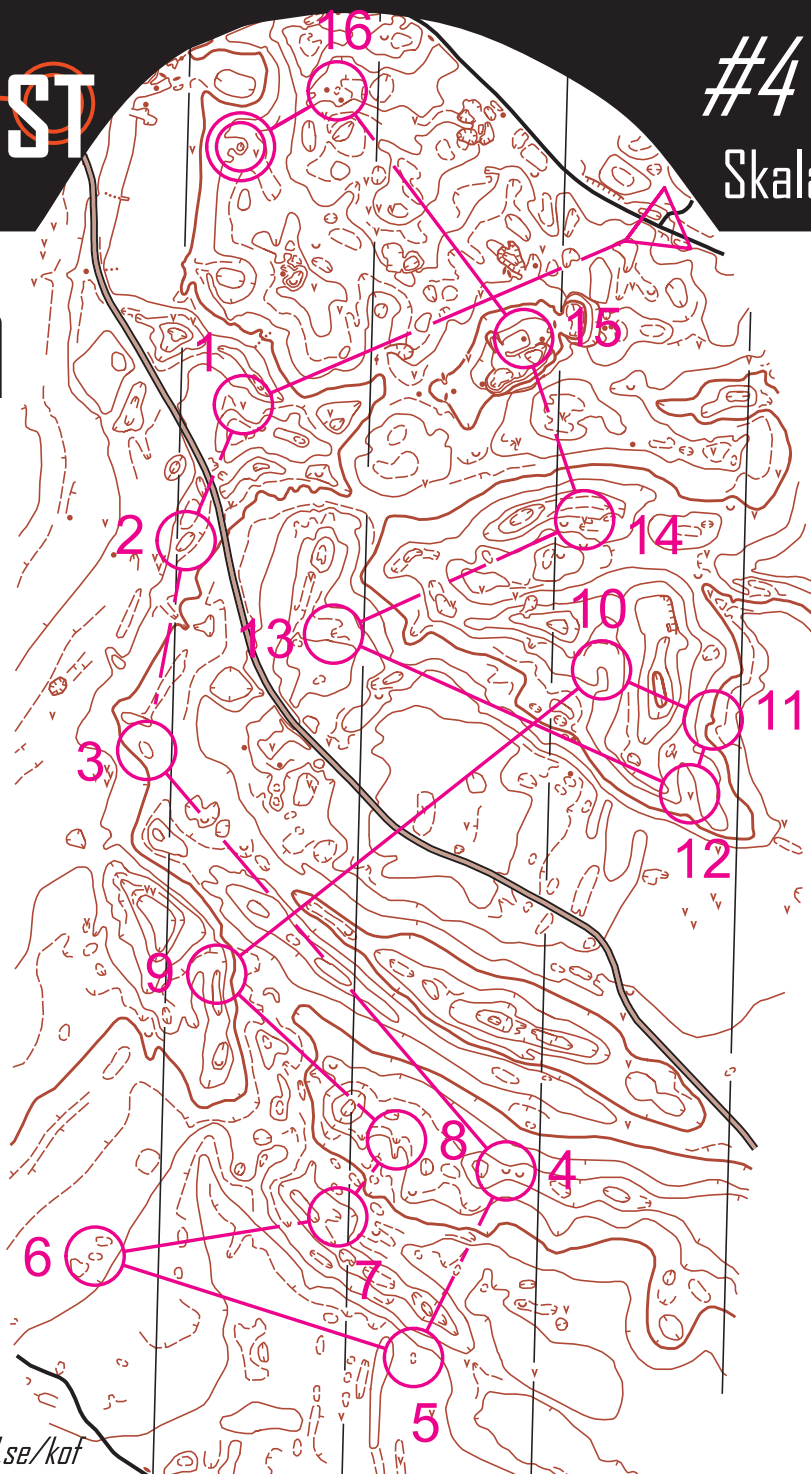

KING OF THE FOREST

#4 "Kurvbildsmedeln"

Skala: 1:10000 Banlängd: 5,63km

Flästaheden

#6 Kurvbildsmedeln		5.9 km		275 m	
▷		/	/	y	
1	31	∨			
2	32	⊖			
3	33	○			∩
4	34	∪			
5	35	○			∩
6	36	○			∩
7	37	∩			∩∩
8	38	∩			∩∩
9	39	⊖			⊙
10	44				
11	46				
12	40	∨			
13	41	∩			∩∩
14	42	∨			
15	43	•			⊖
16	45	○			∩

◁ 150 m ▷

Kontrollerna är markerade med orangea snitslar.
 Info, resultat och inrapportering av tid: www.goranwinblad.se/kof