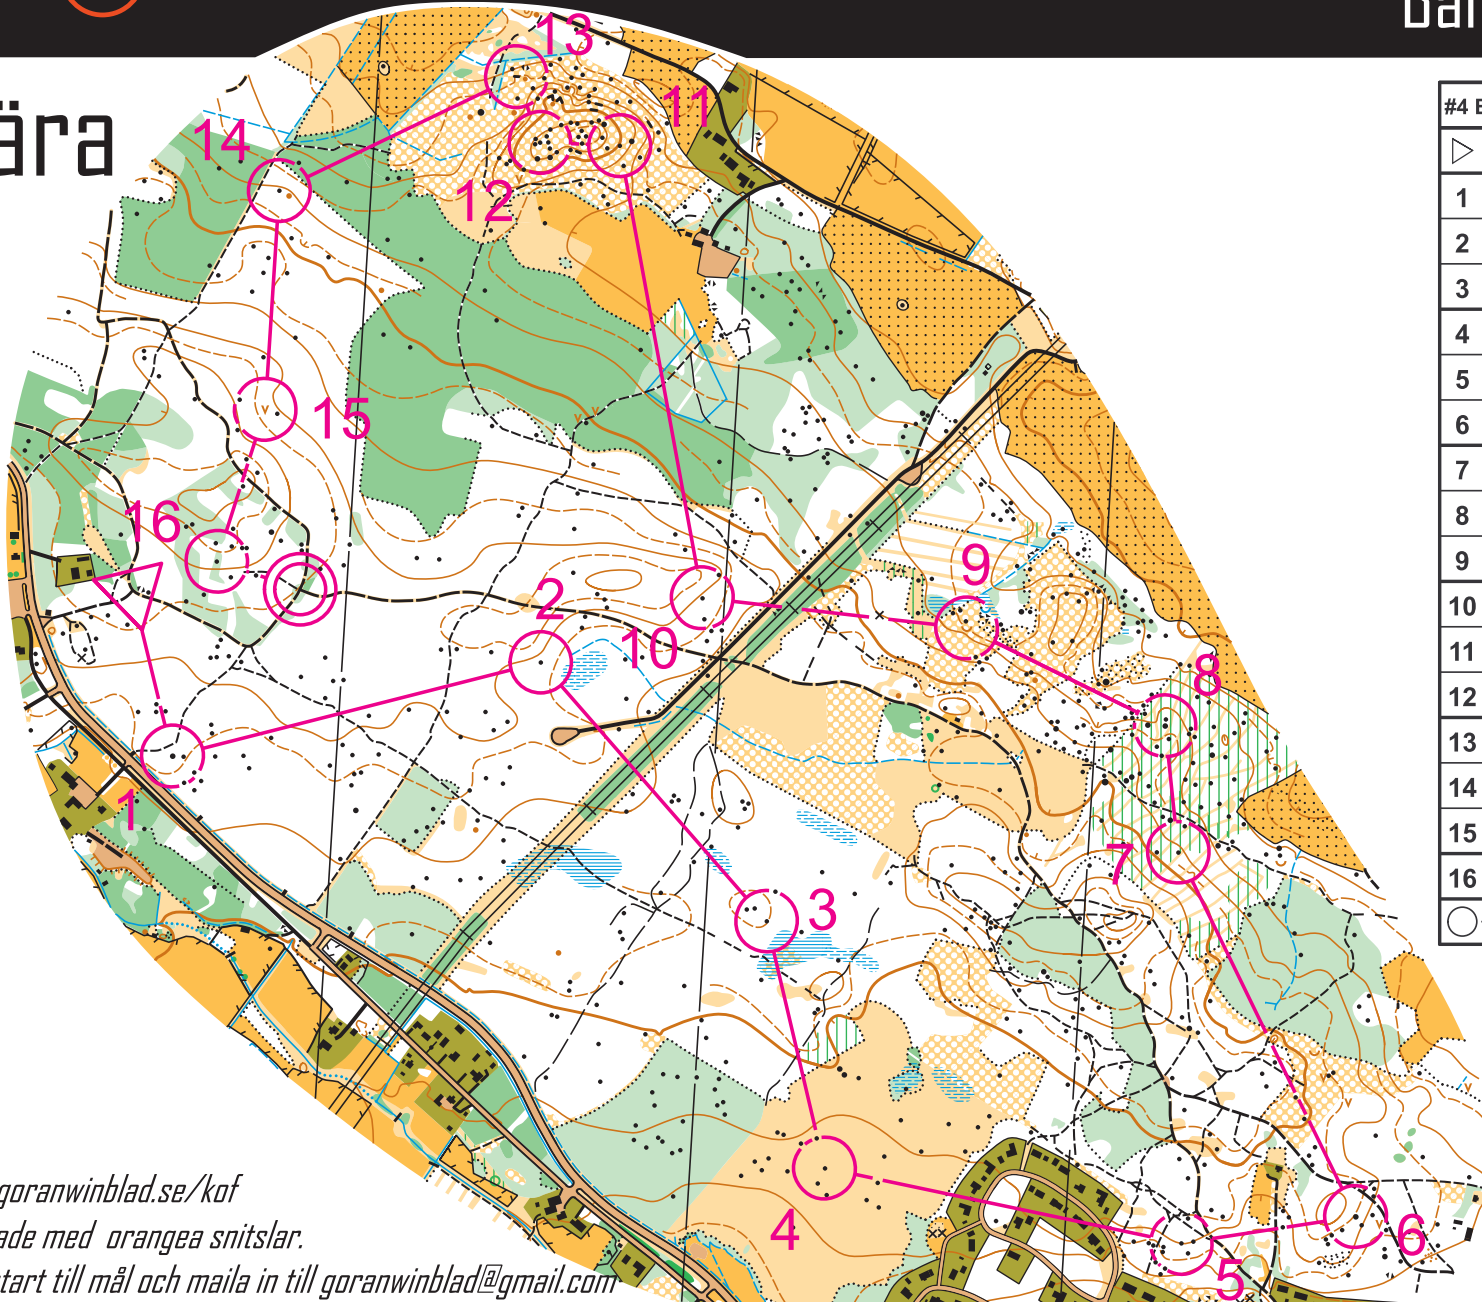

KING OF THE FOREST #4 "Björktjära by night" Skala: 1:10000 Banlängd: 5,35km

Björktjära

#4 B by night		5.4 km			105 m	
▷		/	\\	×		
1	31	▲				♀
2	32	▲				○
3	33	▲				♀
4	34	▲				♀
5	35	▲				○
6	36	▲				○
7	37	▲				○
8	38	▲				○
9	39	∩				
10	40	▲				○
11	41	▲				○
12	42	▲				○
13	43	≡				⊥
14	44	▲				○
15	45	∇				
16	46	▲				♀

○ < 120 m > ⊙

Info och resultat: www.goranwinblad.se/kof

Kontrollerna är markerade med orangea snitslar.

Ta tid på dig själv från start till mål och maila in till goranwinblad@gmail.com