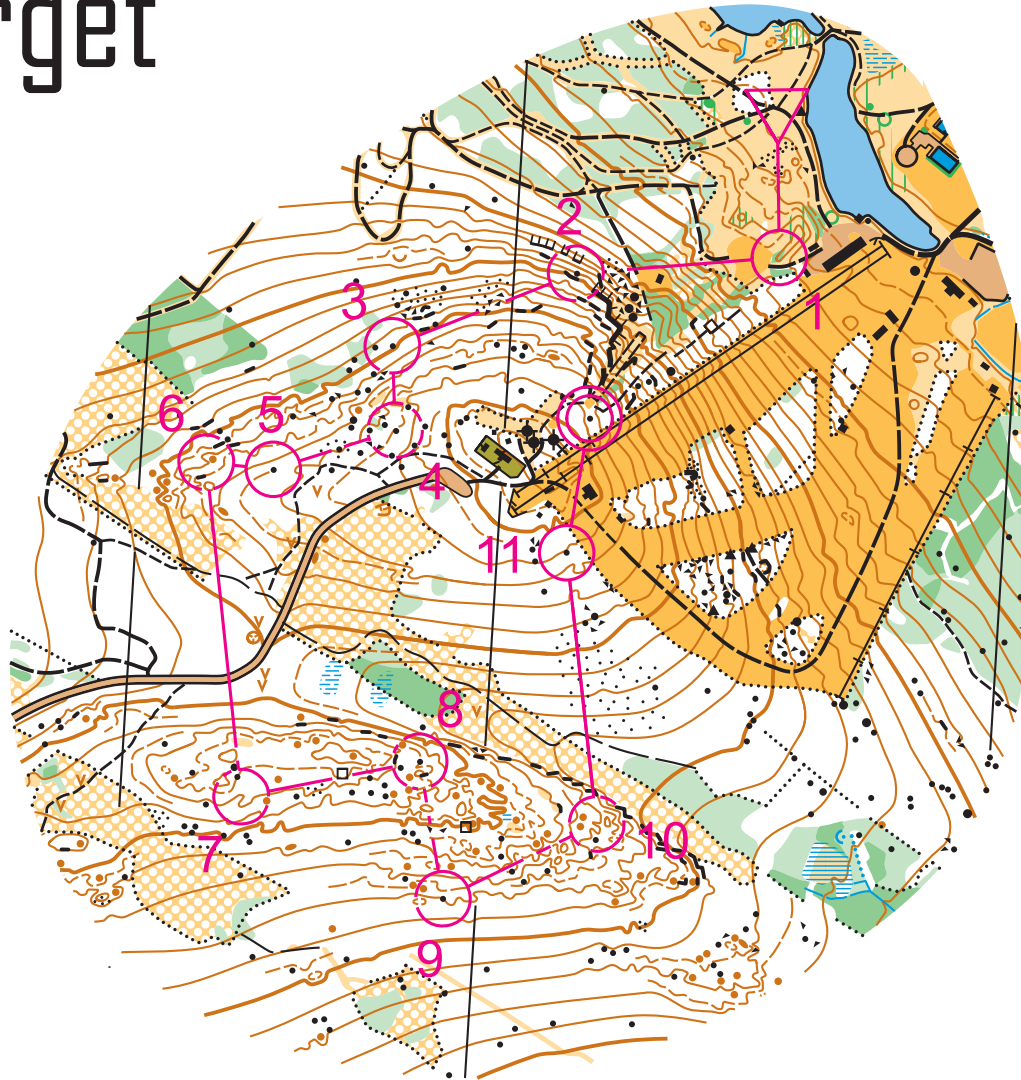

# KING OF THE FOREST #1 "Mjölksyran"

Skala: 1:7500  
Banlängd: 2.05km

## L. Bolleberget

#1 Mjölksyran		2.1 km	200 m
▷		/ / ×	
1	31	○	○
2	32	▲	○
3	33	▲	○
4	34	▲	♀
5	35	▲	○
6	36	∩	
7	37	∩	
8	38	▲	♂
9	39	▲	♀
10	40	∩	
11	41	▲	○
○	<	140 m	> ○

Info, resultat och inrapportering av tid: [www.goranwinblad.se/kof](http://www.goranwinblad.se/kof)